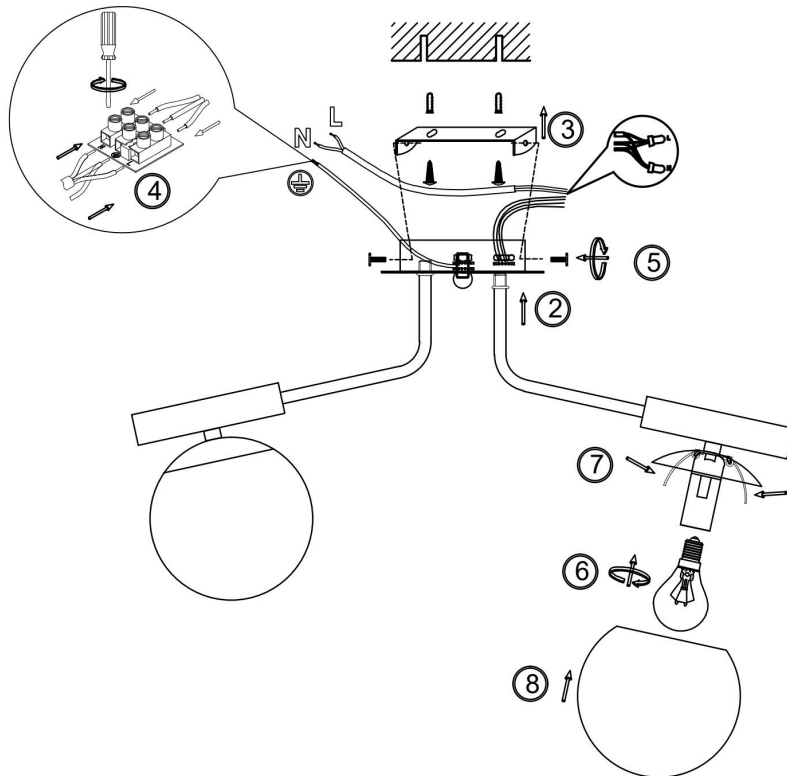

## Инструкция FR5011CL-03B

3xE14 40W

Модель: FR5011CL-03B  
Коллекция: Modern  
Серия: Paolina  
Потолочный светильник