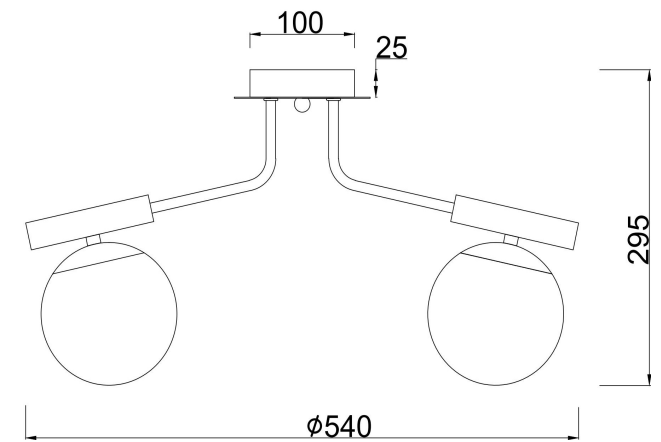

## Инструкция FR5011CL-03B

3xE14 40W

Модель: FR5011CL-03B  
Коллекция: Modern  
Серия: Paolina  
Потолочный светильник