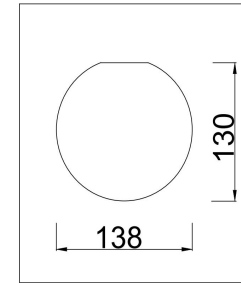

## Инструкция FR5011CL-03B

3xE14 40W

Модель: FR5011CL-03B  
Коллекция: Modern  
Серия: Paolina  
Потолочный светильник