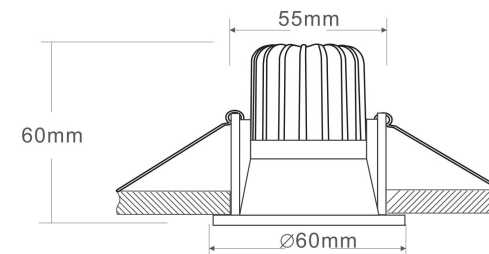

1

2

3

MAX 6W
470 Lumen

Модель: DL034-01-06W3K-W

Коллекция: Downlight

Zoom

Встраиваемый светильник