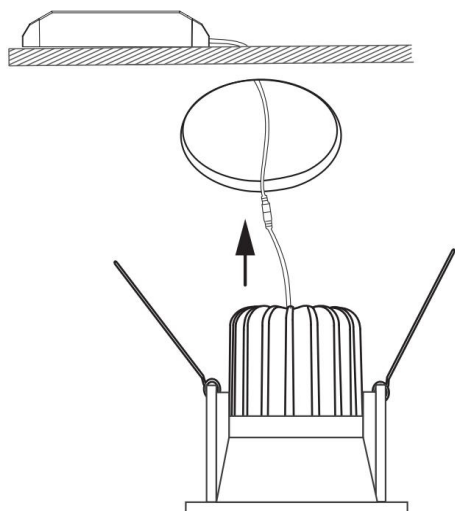

1

2

3

MAX 6W
470 Lumen

Модель: DL034-01-06W3K-W

Коллекция: Downlight

Zoom

Встраиваемый светильник