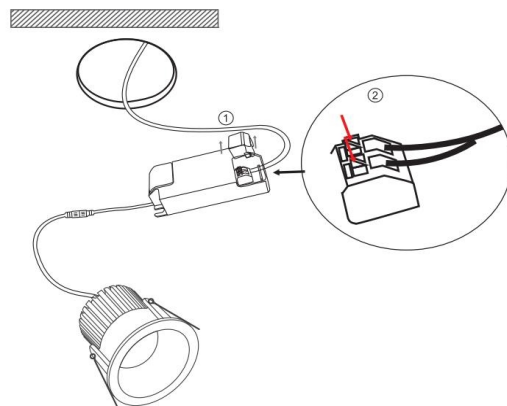

1

2

3

MAX 6W
470 Lumen

Модель: DL034-01-06W3K-W

Коллекция: Downlight

Zoom

Встраиваемый светильник