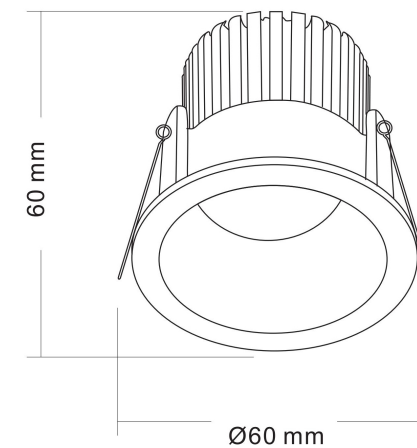

1

2

3

MAX 6W
470 Lumen

Модель: DL034-01-06W3K-W

Коллекция: Downlight

Zoom

Встраиваемый светильник