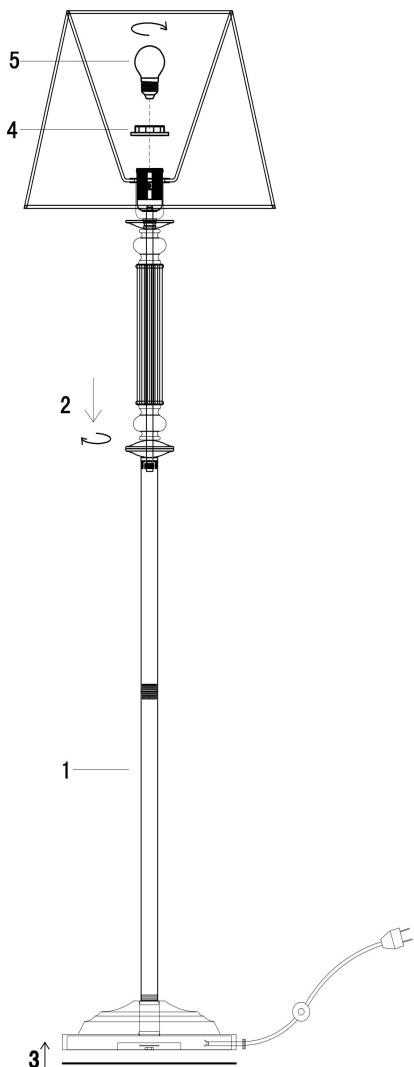

freya

Инструкция FR2539FL-01G

1xE27 40W

Модель: FR2539FL-01G

Коллекция: Classic

Серия: Ksenia

Напольный светильник