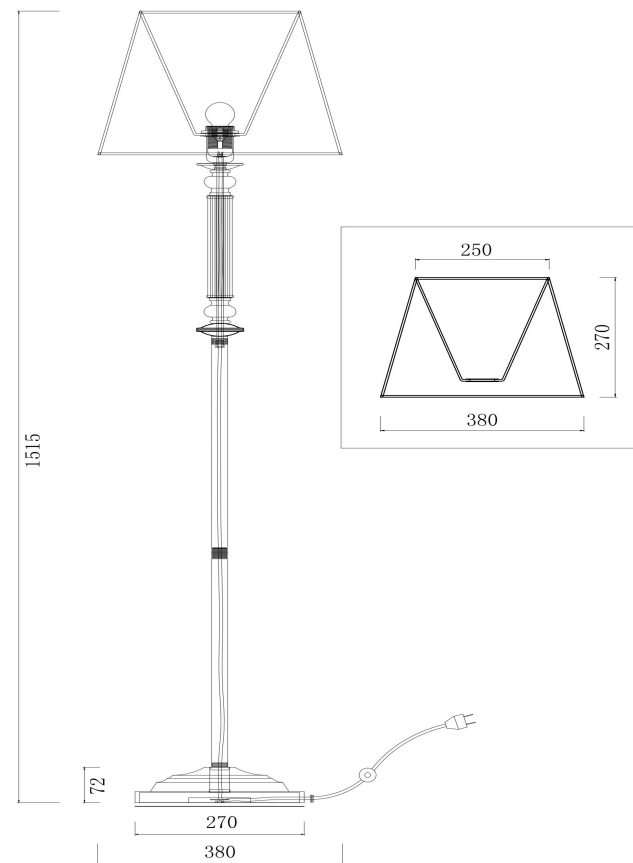

freya

Инструкция FR2539FL-01G

1xE27 40W

Модель: FR2539FL-01G

Коллекция: Classic

Серия: Ksenia

Напольный светильник