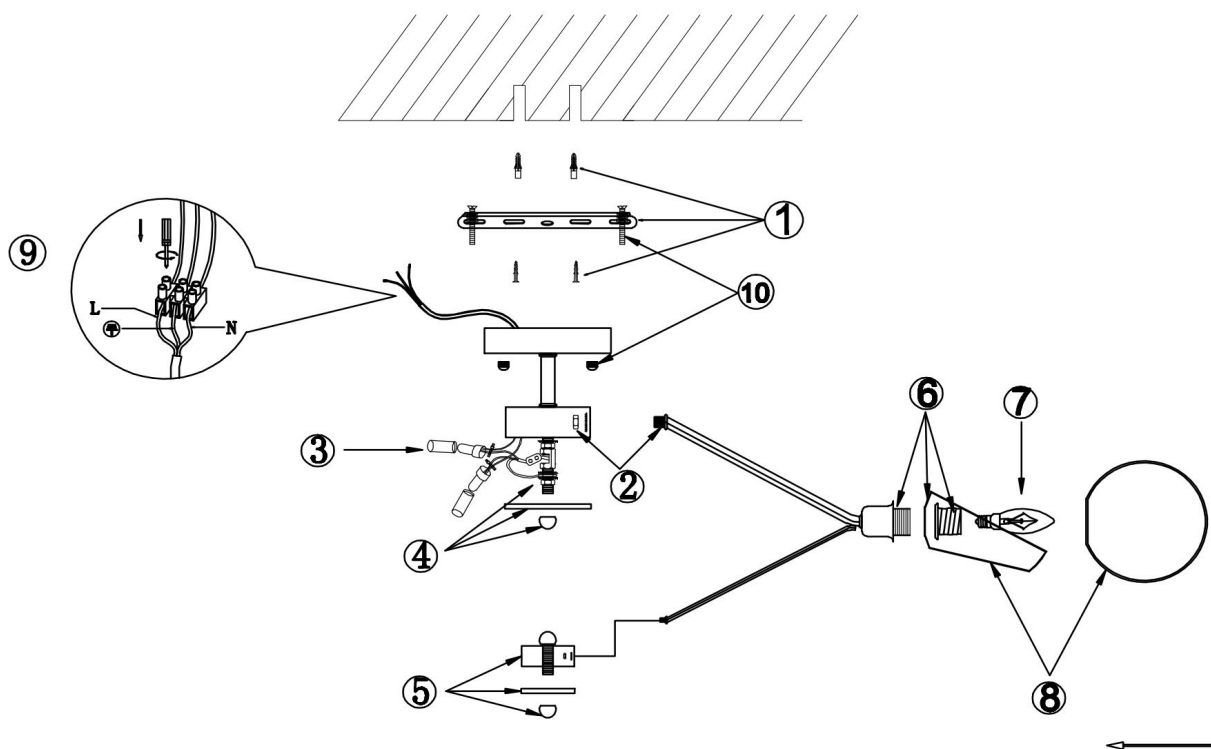

freya

Инструкция FR5009CL-08CH

8x E14 60W

Модель: FR5009CL-08CH

Коллекция: Modern

Серия: Silvia

Потолочный светильник