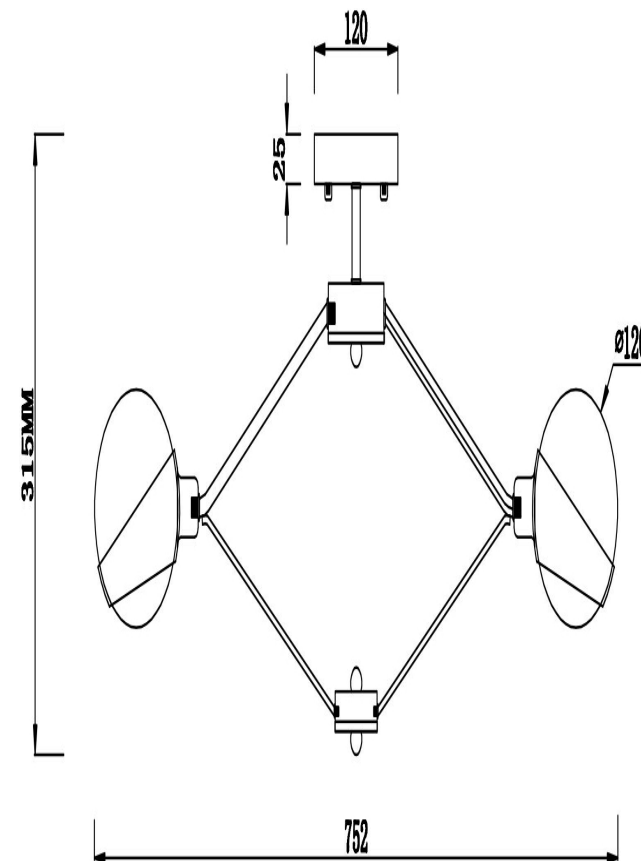

freya

Инструкция FR5009CL-08CH

8x E14 60W

Модель: FR5009CL-08CH

Коллекция: Modern

Серия: Silvia

Потолочный светильник