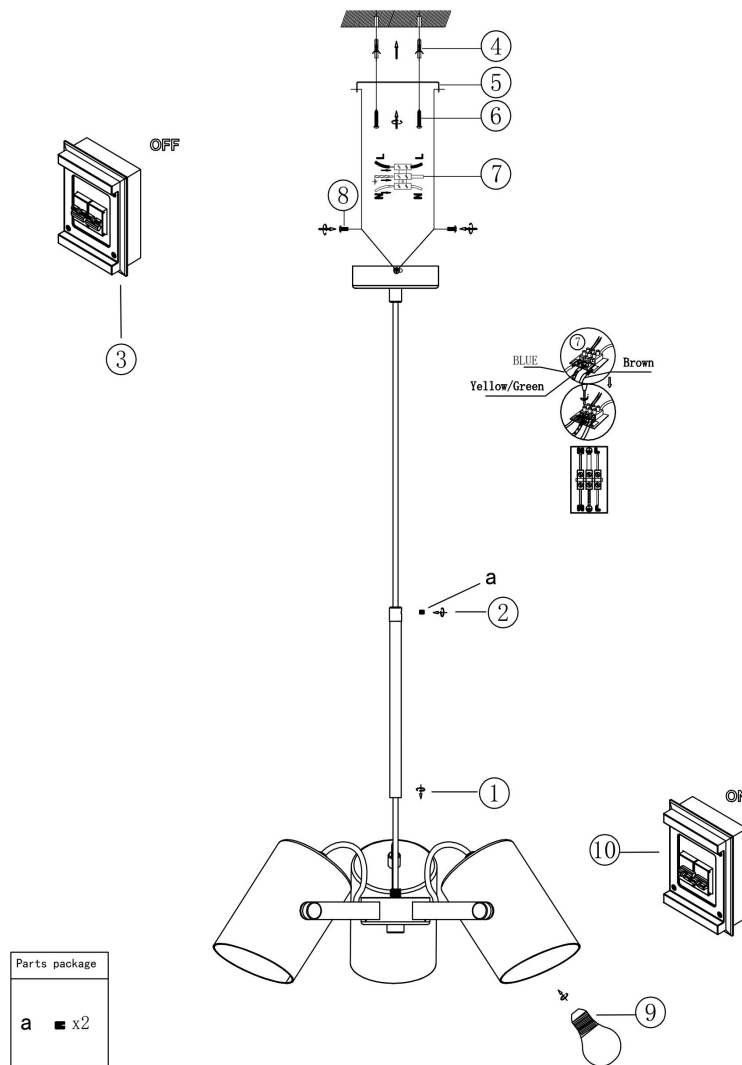

## Инструкция FR4004PL-03WB

3xE27 25W

Модель: FR4004PL-03WB  
Коллекция: Loft  
Серия: Elori  
Подвесной светильник