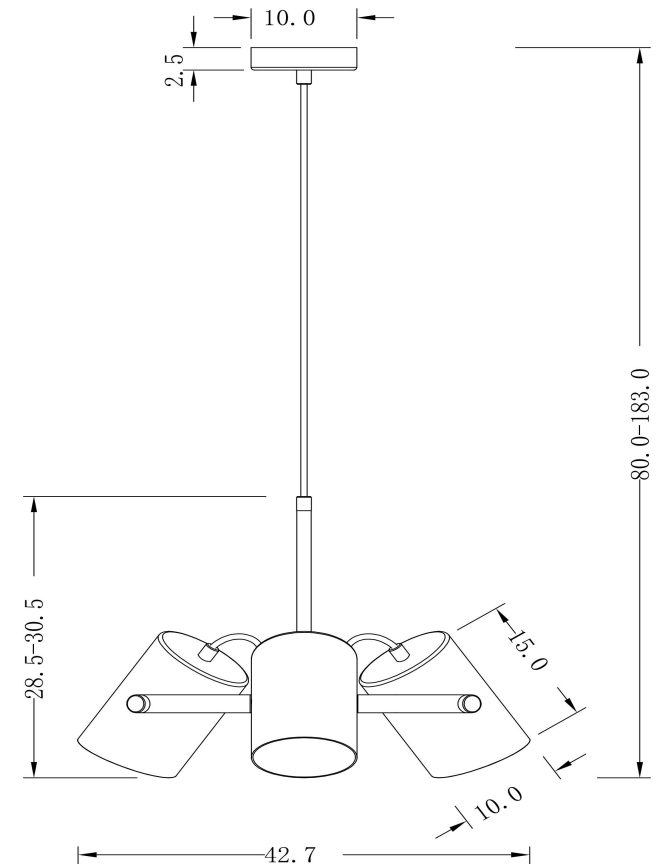

## Инструкция FR4004PL-03WB

3xE27 25W

Модель: FR4004PL-03WB  
Коллекция: Loft  
Серия: Elori  
Подвесной светильник