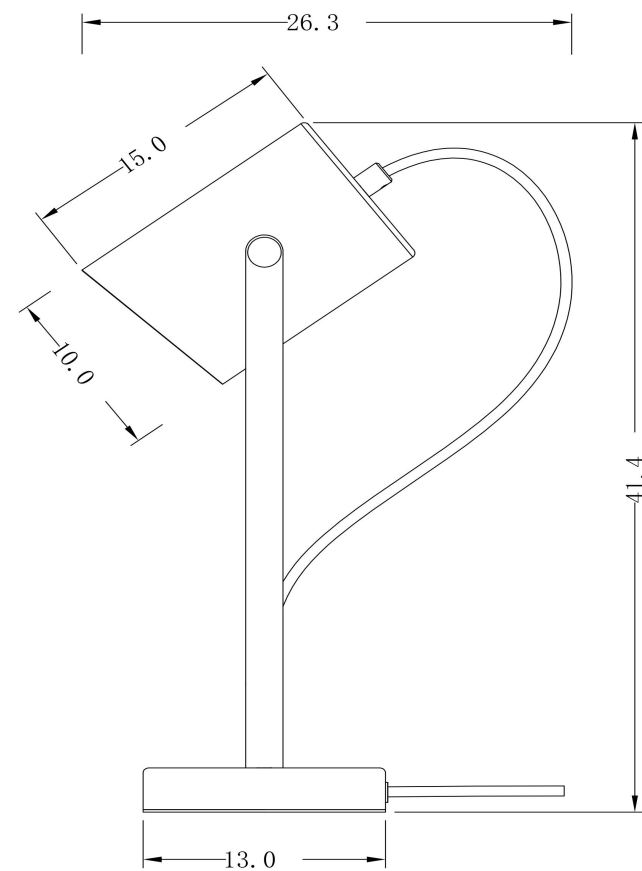

freya

Инструкция FR4004TL-01BBS

1xE27 25W

Модель: FR4004TL-01BBS

Коллекция: Loft

Серия: Elori

Настольная лампа