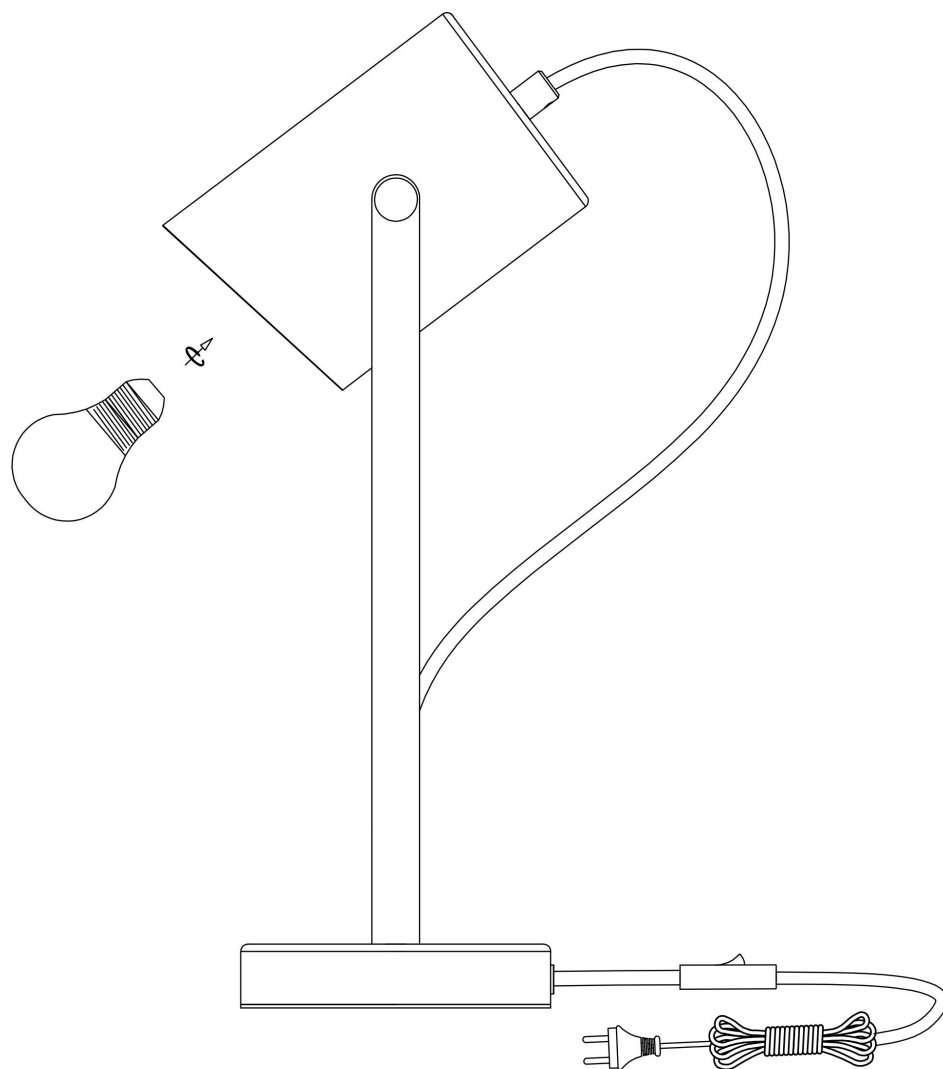

freya

Инструкция FR4004TL-01BBS

1xE27 25W

Модель: FR4004TL-01BBS

Коллекция: Loft

Серия: Elori

Настольная лампа