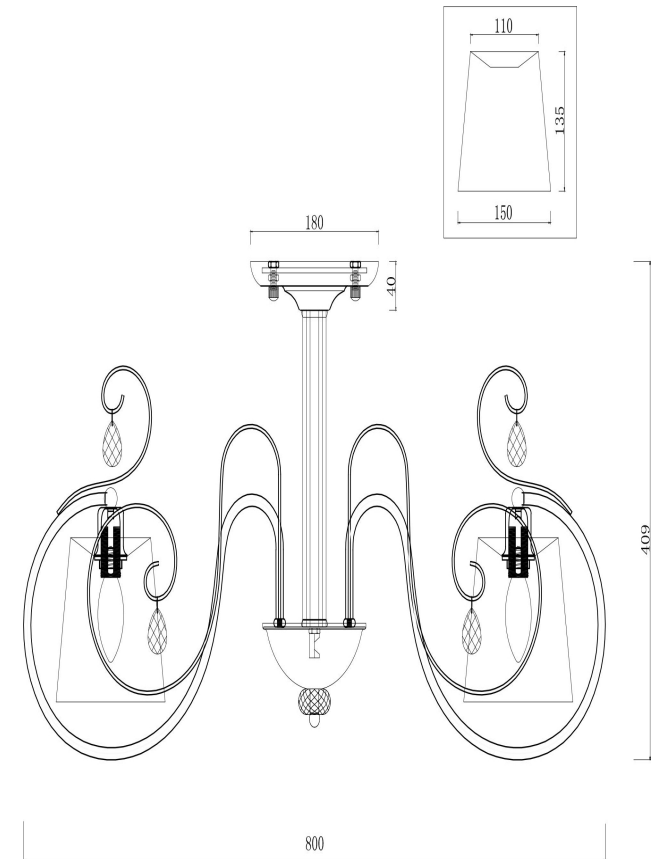

## Инструкция FR2020-CL-06-BG

12pcs

6x E14 40W

Модель: FR2020-CL-06-BG  
Коллекция: Classic  
Серия: Simone  
Потолочный светильник