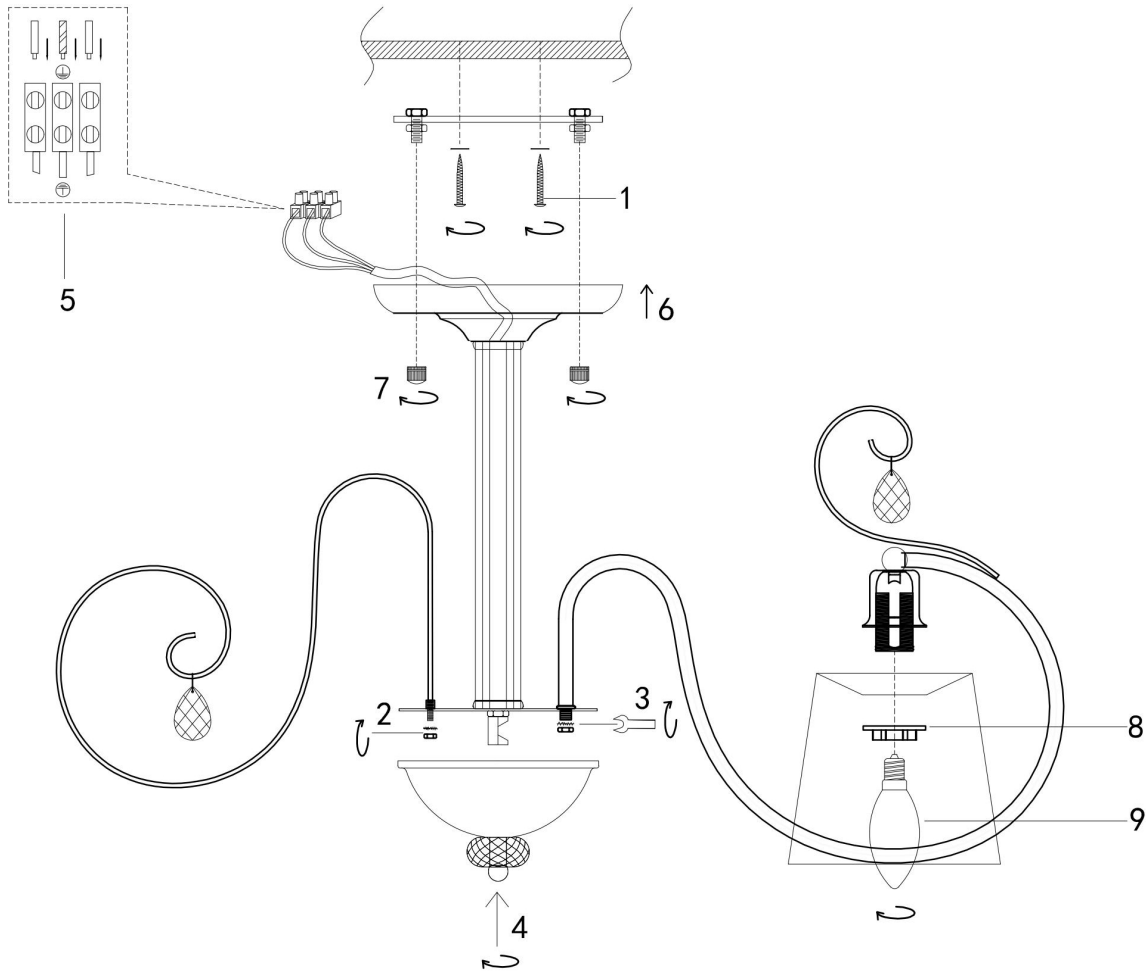

## Инструкция FR2020-CL-06-BG

12pcs

6x E14 40W

Модель: FR2020-CL-06-BG  
Коллекция: Classic  
Серия: Simone  
Потолочный светильник