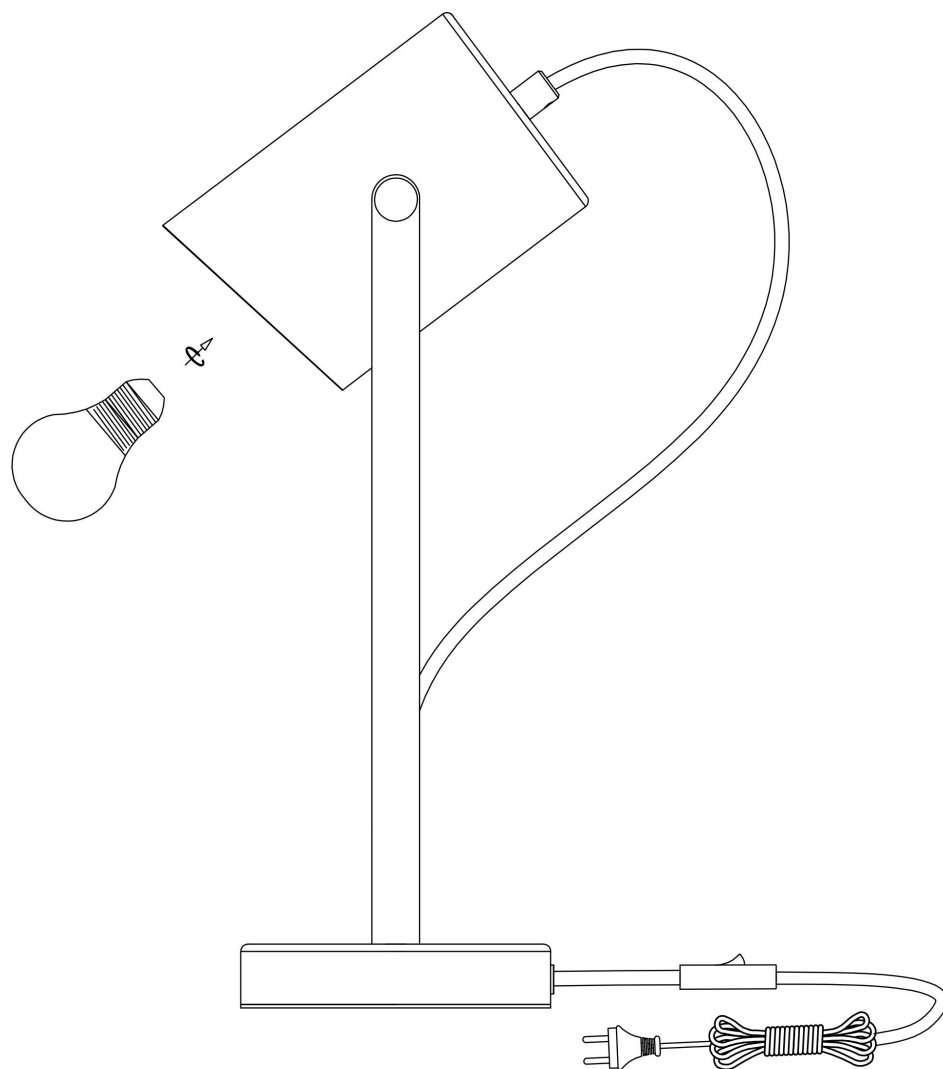

freya

Инструкция FR4004TL-01WB

1xE27 25W

Модель: FR4004TL-01WB

Коллекция: Loft

Серия: Elori

Настольная лампа