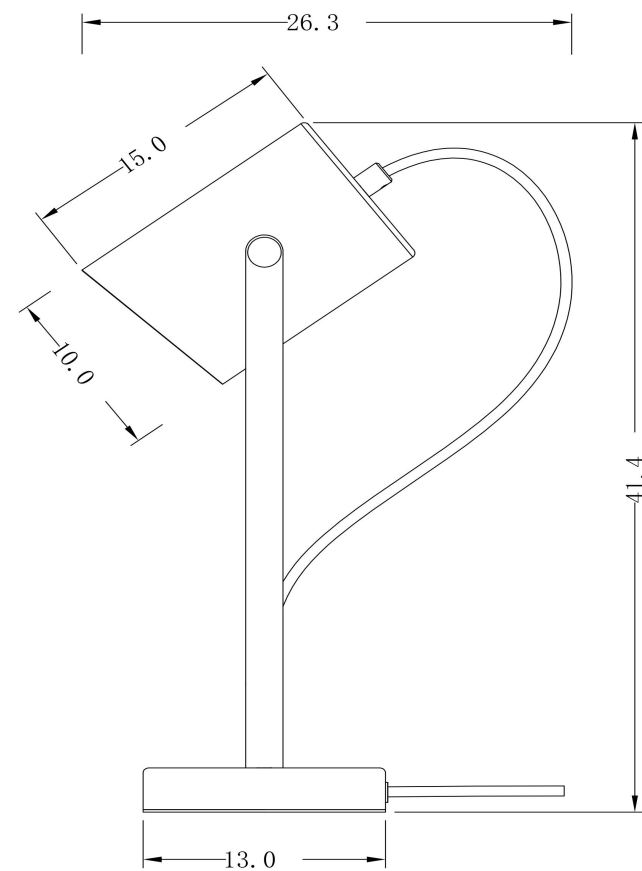

freya

Инструкция FR4004TL-01WB

1xE27 25W

Модель: FR4004TL-01WB

Коллекция: Loft

Серия: Elori

Настольная лампа