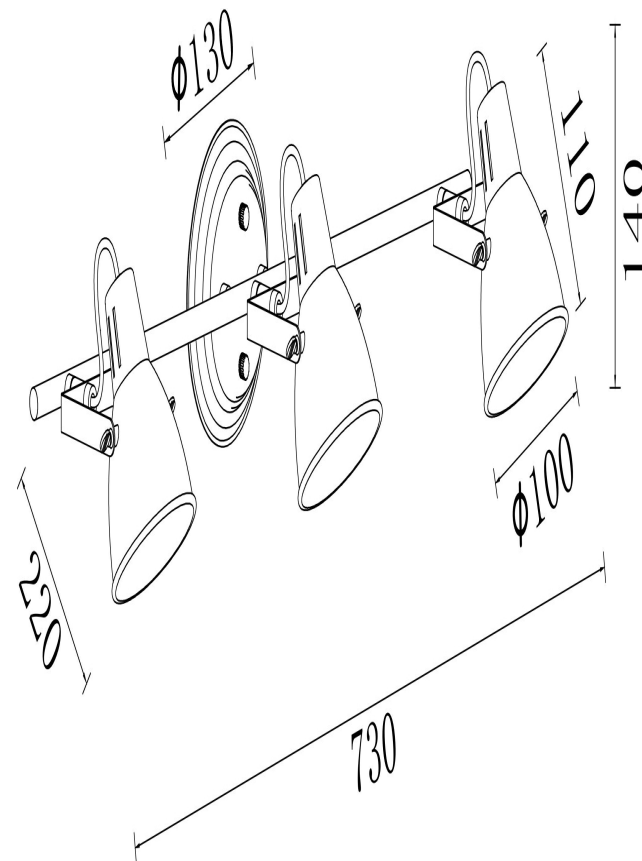

## Инструкция FR4276-CW-03-B

3x E14 40W

Модель: FR4276-CW-03-B

Коллекция: Loft

Ibvi  
Встраиваемый светильник