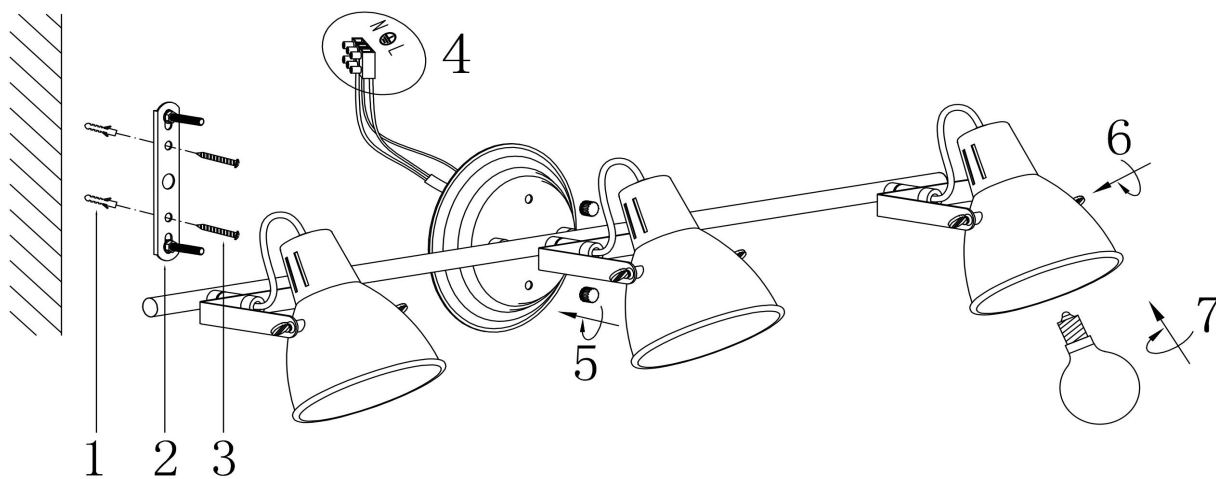

## Инструкция FR4276-CW-03-B

3x E14 40W

Модель: FR4276-CW-03-B

Коллекция: Loft

Ibvi  
Встраиваемый светильник